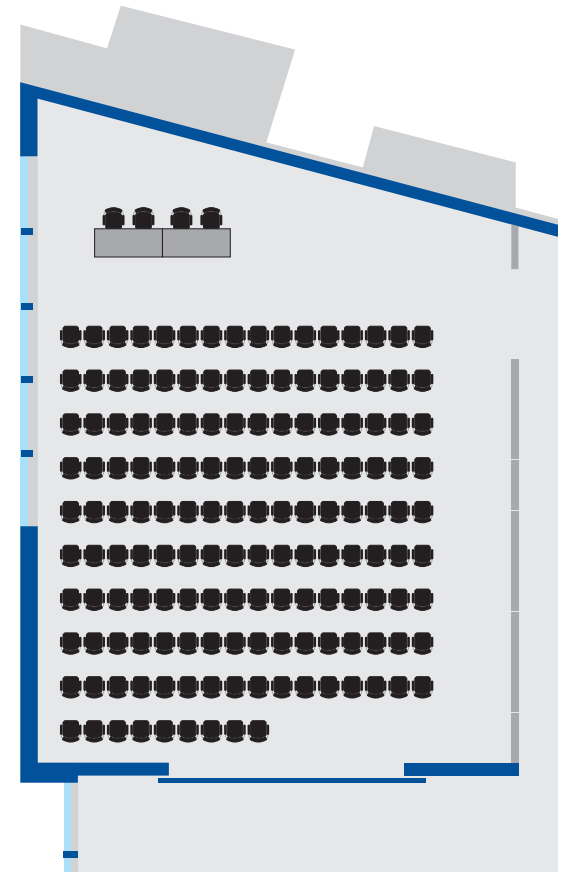

### Ball-/Festbetischung

Großer Saal  
128 Plätze  
(mit Tanzfläche)  
176 Plätze  
(ohne Tanzfläche)

Lutz de Bré Saal  
96 Plätze

Foyer  
72 Plätze

Gesamt  
296 Plätze  
(mit Tanzfläche)  
344 Plätze  
(ohne Tanzfläche)

Höhengestaffelte  
Reihenbestuhlung  
mit eingebauter  
Leinwand

172 Sitzplätze +  
Referentenplätze

Gruppenbetischung

96 Sitzplätze

Reihenbestuhlung  
mit Referentenplätze

153 Sitzplätze

Seminarbetischung

60 Sitzplätze +  
Referentenplätze

Betischung  
„Vis-a-vis“

40 Sitzplätze

Betischung „Feier“

156 Sitzplätze

**Raumübersicht  
der Seminarräume  
im Obergeschoss**

**Reihenbestuhlung**

- Raum Soisy+Roßwein  
150 Plätze +  
Referentenplatz
- Raum Erzin+Újhartyán  
60 Plätze +  
Referentenplätze

**Reihenbestuhlung**

- Raum Soisy  
100 Plätze +  
Referentenplatz
- Raum Roßwein  
39 Plätze +  
Referentenplatz
- Raum Erzin  
30 Plätze +  
Referentenplatz
- Raum Újhartyán  
20 Plätze +  
Referentenplatz