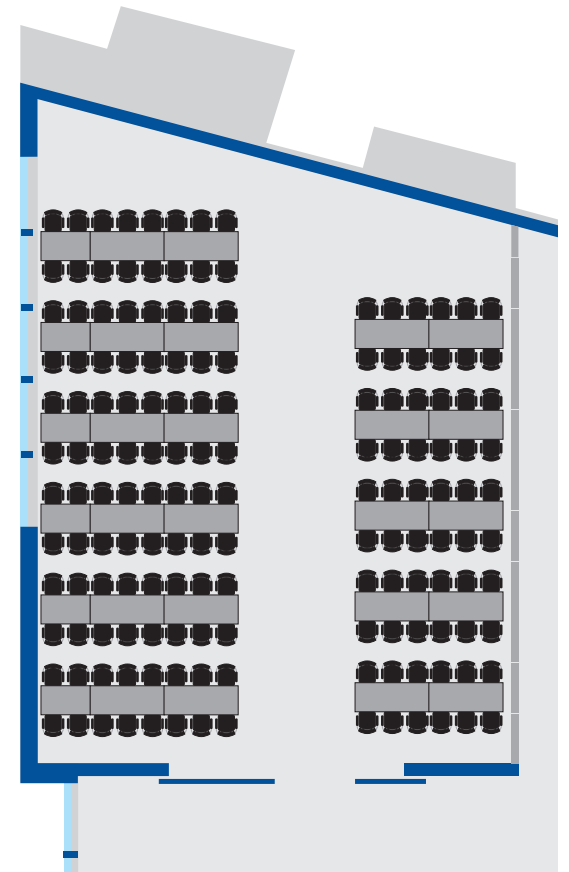

### Ball-/Festbetischung

Großer Saal  
128 Plätze  
(mit Tanzfläche)  
176 Plätze  
(ohne Tanzfläche)

Lutz de Bré Saal  
96 Plätze

Foyer  
72 Plätze

Gesamt  
296 Plätze  
(mit Tanzfläche)  
344 Plätze  
(ohne Tanzfläche)

Höhengestaffelte  
Reihenbestuhlung  
mit eingebauter  
Leinwand

172 Sitzplätze +  
Referentenplätze

Gruppenbetischung

96 Sitzplätze

Reihenbestuhlung  
mit Referentenplätze

153 Sitzplätze

Seminarbetischung

60 Sitzplätze +  
Referentenplätze

Betischung  
„Vis-a-vis“

40 Sitzplätze

Betischung „Feier“

156 Sitzplätze

**Raumübersicht  
der Seminarräume  
im Obergeschoss**

**Reihenbestuhlung**

- Raum Soisy+Roßwein  
150 Plätze +  
Referentenplatz
- Raum Erzin+Újhartyán  
60 Plätze +  
Referentenplätze

**Reihenbestuhlung**

- Raum Soisy  
100 Plätze +  
Referentenplatz
- Raum Roßwein  
39 Plätze +  
Referentenplatz
- Raum Erzin  
30 Plätze +  
Referentenplatz
- Raum Újhartyán  
20 Plätze +  
Referentenplatz