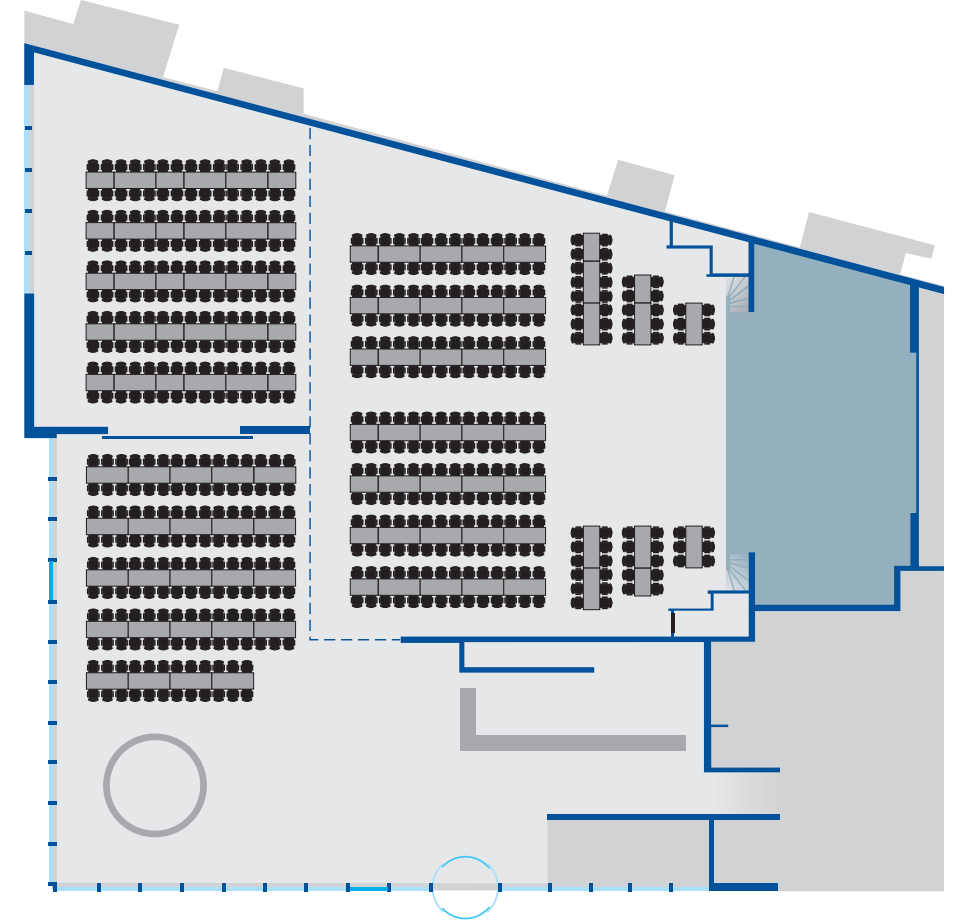

### Reihenbestuhlung

Großer Saal  
438 Plätze

Lutz de Bré Saal  
228 Plätze

Foyer  
142 Plätze

Gesamt  
808 Plätze

### Betischung

Großer Saal  
256 Plätze  
(mit Tanzfläche)  
328 Plätze  
(ohne Tanzfläche)

Lutz de Bré Saal  
170 Plätze

Foyer  
144 Plätze

Gesamt  
570 Plätze  
(mit Tanzfläche)  
642 Plätze  
(ohne Tanzfläche)

### Seminarbetischung

Großer Saal  
148 Plätze

Lutz de Bré Saal  
71 Plätze

Gesamt  
219 Plätze + Referenten-  
plätze auf der Bühne

**Reihenbestuhlung**

- Raum Soisy  
100 Plätze +  
Referentenplatz
- Raum Roßwein  
39 Plätze +  
Referentenplatz
- Raum Erzin  
30 Plätze +  
Referentenplatz
- Raum Újhartyán  
20 Plätze +  
Referentenplatz