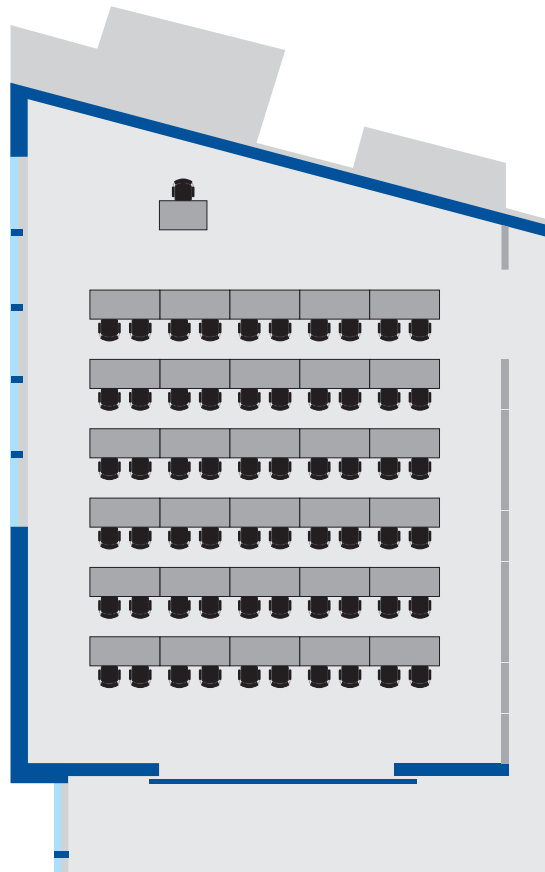

### Ball-/Festbetischung

Großer Saal  
128 Plätze  
(mit Tanzfläche)  
176 Plätze  
(ohne Tanzfläche)

Lutz de Bré Saal  
96 Plätze

Foyer  
72 Plätze

Gesamt  
296 Plätze  
(mit Tanzfläche)  
344 Plätze  
(ohne Tanzfläche)

Höhengestaffelte  
Reihenbestuhlung  
mit eingebauter  
Leinwand

172 Sitzplätze +  
Referentenplätze

Gruppenbetischung

96 Sitzplätze

Reihenbestuhlung  
mit Referentenplätze

153 Sitzplätze

Seminarbetischung

60 Sitzplätze +  
Referentenplätze

Betischung  
„Vis-a-vis“

40 Sitzplätze

Betischung „Feier“

156 Sitzplätze

**Raumübersicht  
der Seminarräume  
im Obergeschoss**

**Reihenbestuhlung**

- Raum Soisy+Roßwein  
150 Plätze +  
Referentenplatz
- Raum Erzin+Újhartyán  
60 Plätze +  
Referentenplätze

**Reihenbestuhlung**

- Raum Soisy  
100 Plätze +  
Referentenplatz
- Raum Roßwein  
39 Plätze +  
Referentenplatz
- Raum Erzin  
30 Plätze +  
Referentenplatz
- Raum Újhartyán  
20 Plätze +  
Referentenplatz