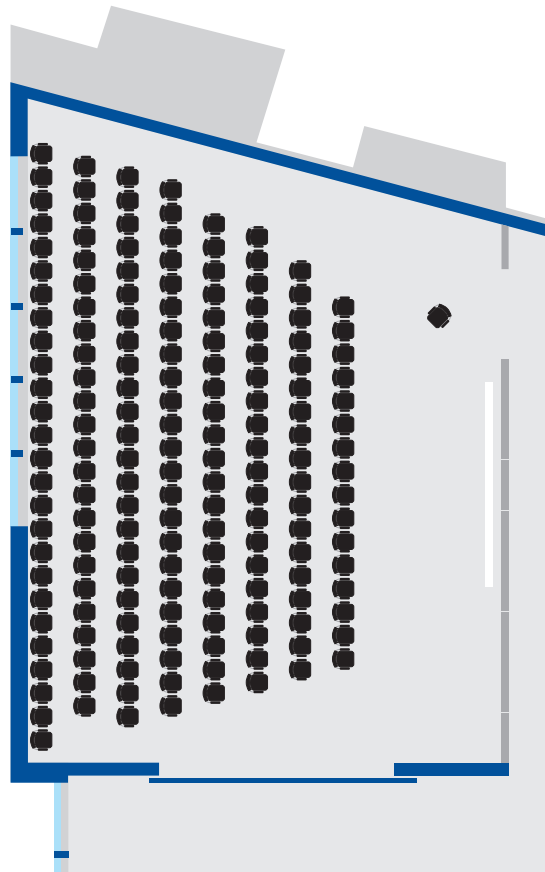

### Seminarbetischung

Großer Saal  
148 Plätze

Lutz de Bré Saal  
71 Plätze

Gesamt  
219 Plätze + Referenten-  
plätze auf der Bühne

### Ball-/Festbetischung

Großer Saal  
128 Plätze  
(mit Tanzfläche)  
176 Plätze  
(ohne Tanzfläche)

Lutz de Bré Saal  
96 Plätze

Foyer  
72 Plätze

Gesamt  
296 Plätze  
(mit Tanzfläche)  
344 Plätze  
(ohne Tanzfläche)

Höhengestaffelte  
Reihenbestuhlung  
mit eingebauter  
Leinwand

172 Sitzplätze +  
Referentenplätze

Gruppenbetischung

96 Sitzplätze

Reihenbestuhlung  
mit Referentenplätze

153 Sitzplätze

Seminarbetischung

60 Sitzplätze +  
Referentenplätze

**Reihenbestuhlung**

- Raum Soisy  
100 Plätze +  
Referentenplatz
- Raum Roßwein  
39 Plätze +  
Referentenplatz
- Raum Erzin  
30 Plätze +  
Referentenplatz
- Raum Újhartyán  
20 Plätze +  
Referentenplatz