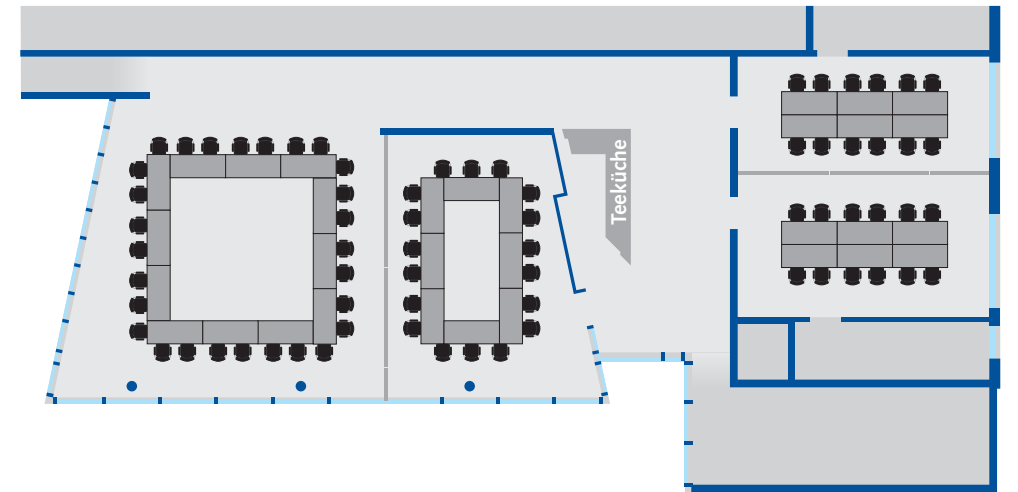

Höhengestaffelte  
Reihenbestuhlung  
mit eingebauter  
Leinwand

172 Sitzplätze +  
Referentenplätze

Gruppenbetischung

96 Sitzplätze

Reihenbestuhlung  
mit Referentenplätze

153 Sitzplätze

Seminarbetischung

60 Sitzplätze +  
Referentenplätze

Betischung  
„Vis-a-vis“

40 Sitzplätze

Betischung „Feier“

156 Sitzplätze

**Raumübersicht  
der Seminarräume  
im Obergeschoss**

**Reihenbestuhlung**

- Raum Soisy+Roßwein  
150 Plätze +  
Referentenplatz
- Raum Erzin+Újhartyán  
60 Plätze +  
Referentenplätze

**Reihenbestuhlung**

- Raum Soisy  
100 Plätze +  
Referentenplatz
- Raum Roßwein  
39 Plätze +  
Referentenplatz
- Raum Erzin  
30 Plätze +  
Referentenplatz
- Raum Újhartyán  
20 Plätze +  
Referentenplatz

**Betischung „Vis-a-vis“**

- Raum Soisy  
28 Plätze
- Raum Roßwein  
18 Plätze
- Raum Erzin  
12 Plätze
- Raum Újhartyán  
12 Plätze

**Reihenbetischung**

- Raum Soisy+Roßwein  
Variante A  
124 Plätze
- Raum Soisy+Roßwein  
Variante B  
80 Plätze
- Raum Soisy+Roßwein  
Variante C  
64 Plätze