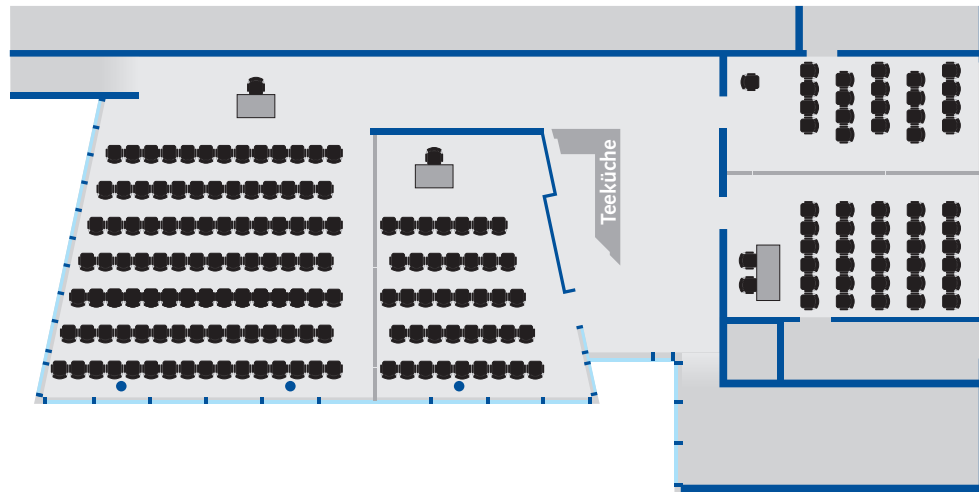

Höhengestaffelte  
Reihenbestuhlung  
mit eingebauter  
Leinwand

172 Sitzplätze +  
Referentenplätze

Gruppenbetischung

96 Sitzplätze

Reihenbestuhlung  
mit Referentenplätze

153 Sitzplätze

Seminarbetischung

60 Sitzplätze +  
Referentenplätze

Betischung  
„Vis-a-vis“

40 Sitzplätze

Betischung „Feier“

156 Sitzplätze

**Raumübersicht  
der Seminarräume  
im Obergeschoss**

**Reihenbestuhlung**

- Raum Soisy+Roßwein  
150 Plätze +  
Referentenplatz
- Raum Erzin+Újhartyán  
60 Plätze +  
Referentenplätze

**Reihenbestuhlung**

- Raum Soisy  
100 Plätze +  
Referentenplatz
- Raum Roßwein  
39 Plätze +  
Referentenplatz
- Raum Erzin  
30 Plätze +  
Referentenplatz
- Raum Újhartyán  
20 Plätze +  
Referentenplatz

**Betischung „Vis-a-vis“**

- Raum Soisy  
28 Plätze
- Raum Roßwein  
18 Plätze
- Raum Erzin  
12 Plätze
- Raum Újhartyán  
12 Plätze

**Reihenbetischung**

- Raum Soisy+Roßwein  
Variante A  
124 Plätze
- Raum Soisy+Roßwein  
Variante B  
80 Plätze
- Raum Soisy+Roßwein  
Variante C  
64 Plätze