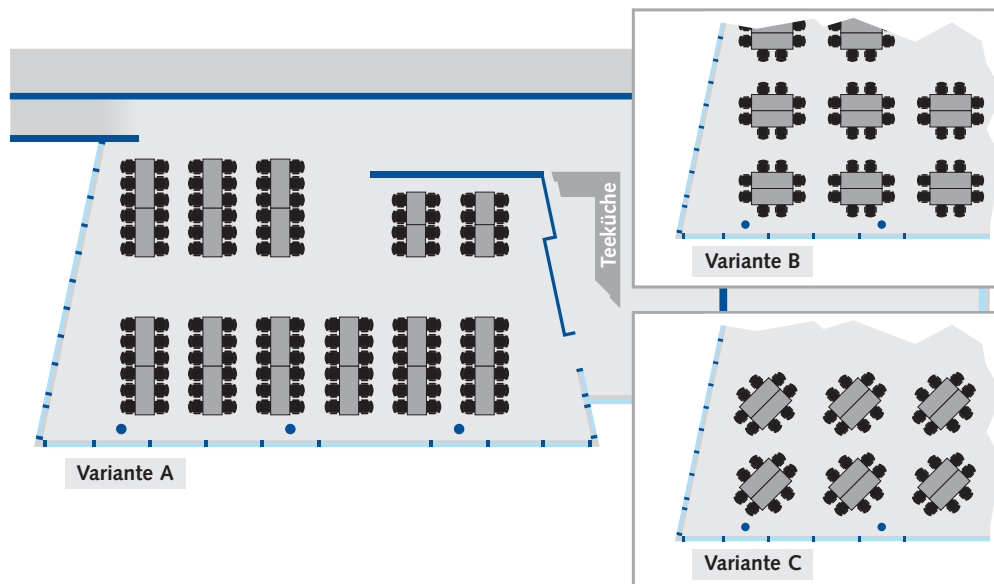

Höhengestaffelte  
Reihenbestuhlung  
mit eingebauter  
Leinwand

172 Sitzplätze +  
Referentenplätze

Gruppenbetischung

96 Sitzplätze

Reihenbestuhlung  
mit Referentenplätze

153 Sitzplätze

Seminarbetischung

60 Sitzplätze +  
Referentenplätze

Betischung  
„Vis-a-vis“

40 Sitzplätze

Betischung „Feier“

156 Sitzplätze

**Raumübersicht  
der Seminarräume  
im Obergeschoss**

**Reihenbestuhlung**

- Raum Soisy+Roßwein  
150 Plätze +  
Referentenplatz
- Raum Erzin+Újhartyán  
60 Plätze +  
Referentenplätze

**Reihenbestuhlung**

- Raum Soisy  
100 Plätze +  
Referentenplatz
- Raum Roßwein  
39 Plätze +  
Referentenplatz
- Raum Erzin  
30 Plätze +  
Referentenplatz
- Raum Újhartyán  
20 Plätze +  
Referentenplatz

**Betischung „Vis-a-vis“**

- Raum Soisy  
28 Plätze
- Raum Roßwein  
18 Plätze
- Raum Erzin  
12 Plätze
- Raum Újhartyán  
12 Plätze

**Reihenbetischung**

- Raum Soisy+Roßwein  
Variante A  
124 Plätze
- Raum Soisy+Roßwein  
Variante B  
80 Plätze
- Raum Soisy+Roßwein  
Variante C  
64 Plätze