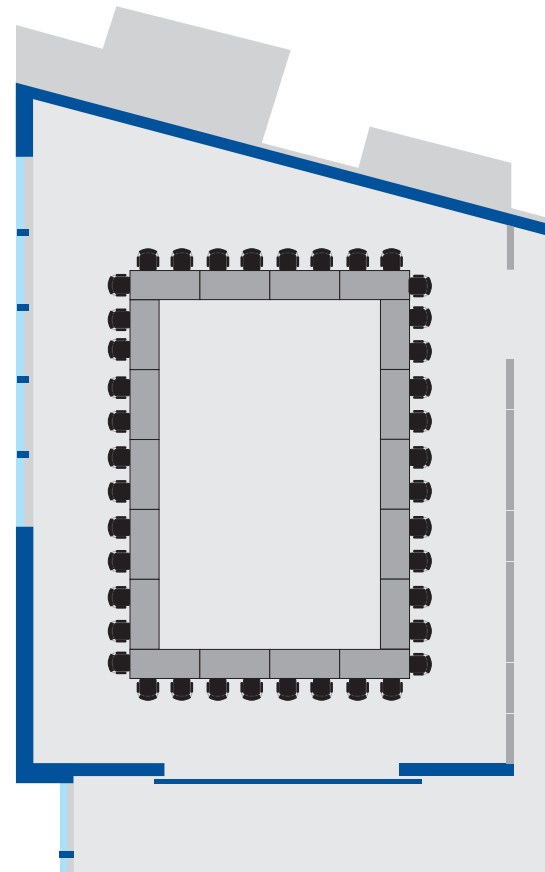

### Ball-/Festbetischung

Großer Saal  
128 Plätze  
(mit Tanzfläche)  
176 Plätze  
(ohne Tanzfläche)

Lutz de Bré Saal  
96 Plätze

Foyer  
72 Plätze

Gesamt  
296 Plätze  
(mit Tanzfläche)  
344 Plätze  
(ohne Tanzfläche)

Höhengestaffelte  
Reihenbestuhlung  
mit eingebauter  
Leinwand

172 Sitzplätze +  
Referentenplätze

Gruppenbetischung

96 Sitzplätze

Reihenbestuhlung  
mit Referentenplätze

153 Sitzplätze

Seminarbetischung

60 Sitzplätze +  
Referentenplätze

Betischung  
„Vis-a-vis“

40 Sitzplätze

Betischung „Feier“

156 Sitzplätze

**Raumübersicht  
der Seminarräume  
im Obergeschoss**

**Reihenbestuhlung**

- Raum Soisy+Roßwein  
150 Plätze +  
Referentenplatz
- Raum Erzin+Újhartyán  
60 Plätze +  
Referentenplätze

**Reihenbestuhlung**

- Raum Soisy  
100 Plätze +  
Referentenplatz
- Raum Roßwein  
39 Plätze +  
Referentenplatz
- Raum Erzin  
30 Plätze +  
Referentenplatz
- Raum Újhartyán  
20 Plätze +  
Referentenplatz