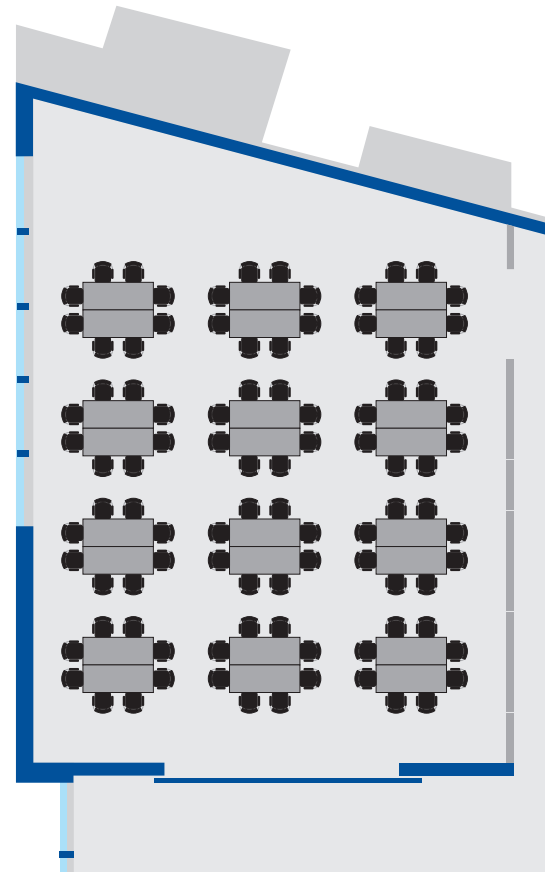

### Seminarbetischung

Großer Saal  
148 Plätze

Lutz de Bré Saal  
71 Plätze

Gesamt  
219 Plätze + Referenten-  
plätze auf der Bühne

### Ball-/Festbetischung

Großer Saal  
128 Plätze  
(mit Tanzfläche)  
176 Plätze  
(ohne Tanzfläche)

Lutz de Bré Saal  
96 Plätze

Foyer  
72 Plätze

Gesamt  
296 Plätze  
(mit Tanzfläche)  
344 Plätze  
(ohne Tanzfläche)

Höhengestaffelte  
Reihenbestuhlung  
mit eingebauter  
Leinwand

172 Sitzplätze +  
Referentenplätze

Gruppenbetischung

96 Sitzplätze

Reihenbestuhlung  
mit Referentenplätze

153 Sitzplätze

Seminarbetischung

60 Sitzplätze +  
Referentenplätze

**Reihenbestuhlung**

- Raum Soisy  
100 Plätze +  
Referentenplatz
- Raum Roßwein  
39 Plätze +  
Referentenplatz
- Raum Erzin  
30 Plätze +  
Referentenplatz
- Raum Újhartyán  
20 Plätze +  
Referentenplatz