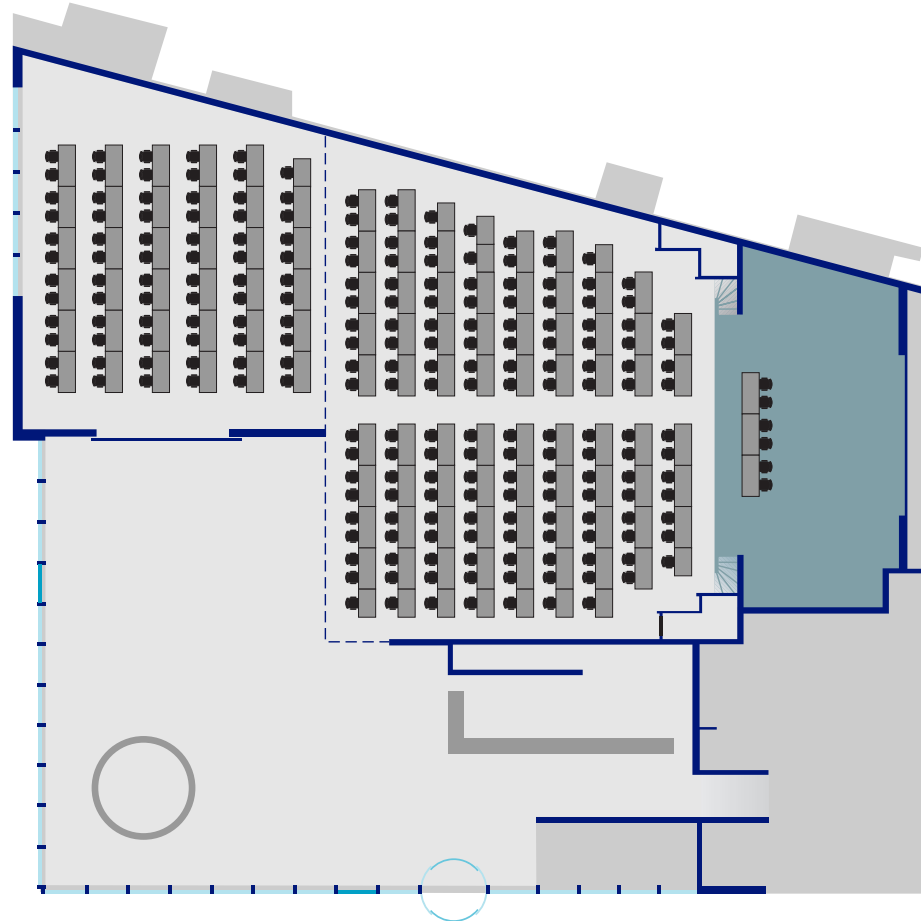

### Reihenbestuhlung

Großer Saal  
438 Plätze

Lutz de Bré Saal  
228 Plätze

Foyer  
142 Plätze

Gesamt  
808 Plätze

### Betischung

Großer Saal  
256 Plätze  
(mit Tanzfläche)  
328 Plätze  
(ohne Tanzfläche)

Lutz de Bré Saal  
170 Plätze

Foyer  
144 Plätze

Gesamt  
570 Plätze  
(mit Tanzfläche)  
642 Plätze  
(ohne Tanzfläche)

### Seminarbetischung

Großer Saal  
148 Plätze

Lutz de Bré Saal  
71 Plätze

Gesamt  
219 Plätze + Referenten-  
plätze auf der Bühne

Höhengestaffelte  
Reihenbestuhlung  
mit eingebauter  
Leinwand

172 Sitzplätze +  
Referentenplätze

Gruppenbetischung

96 Sitzplätze

Reihenbestuhlung  
mit Referentenplätze

153 Sitzplätze

Seminarbetischung

60 Sitzplätze +  
Referentenplätze