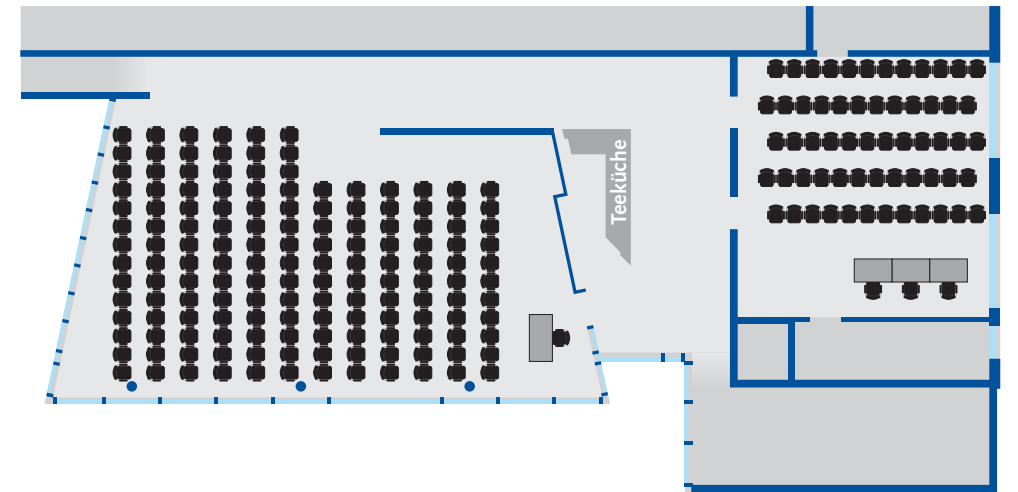

Höhengestaffelte  
Reihenbestuhlung  
mit eingebauter  
Leinwand

172 Sitzplätze +  
Referentenplätze

Gruppenbetischung

96 Sitzplätze

Reihenbestuhlung  
mit Referentenplätze

153 Sitzplätze

Seminarbetischung

60 Sitzplätze +  
Referentenplätze

Betischung  
„Vis-a-vis“

40 Sitzplätze

Betischung „Feier“

156 Sitzplätze

**Raumübersicht  
der Seminarräume  
im Obergeschoss**

**Reihenbestuhlung**

- Raum Soisy+Roßwein  
150 Plätze +  
Referentenplatz
- Raum Erzin+Újhartyán  
60 Plätze +  
Referentenplätze

**Reihenbestuhlung**

- Raum Soisy  
100 Plätze +  
Referentenplatz
- Raum Roßwein  
39 Plätze +  
Referentenplatz
- Raum Erzin  
30 Plätze +  
Referentenplatz
- Raum Újhartyán  
20 Plätze +  
Referentenplatz

**Betischung „Vis-a-vis“**

- Raum Soisy  
28 Plätze
- Raum Roßwein  
18 Plätze
- Raum Erzin  
12 Plätze
- Raum Újhartyán  
12 Plätze

**Reihenbetischung**

- Raum Soisy+Roßwein  
Variante A  
124 Plätze
- Raum Soisy+Roßwein  
Variante B  
80 Plätze
- Raum Soisy+Roßwein  
Variante C  
64 Plätze