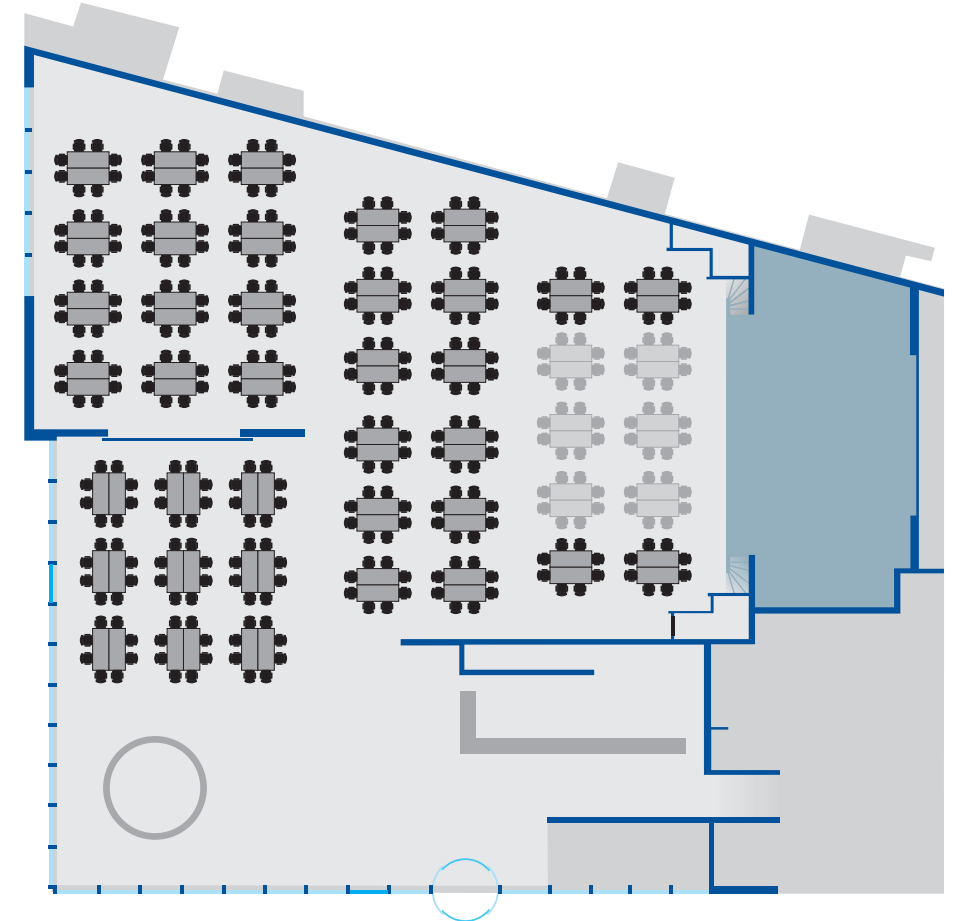

### Betischung

Großer Saal  
256 Plätze  
(mit Tanzfläche)  
328 Plätze  
(ohne Tanzfläche)

Lutz de Bré Saal  
170 Plätze

Foyer  
144 Plätze

Gesamt  
570 Plätze  
(mit Tanzfläche)  
642 Plätze  
(ohne Tanzfläche)

### Seminarbetischung

Großer Saal  
148 Plätze

Lutz de Bré Saal  
71 Plätze

Gesamt  
219 Plätze + Referenten-  
plätze auf der Bühne

### Ball-/Festbetischung

Großer Saal  
128 Plätze  
(mit Tanzfläche)  
176 Plätze  
(ohne Tanzfläche)

Lutz de Bré Saal  
96 Plätze

Foyer  
72 Plätze

Gesamt  
296 Plätze  
(mit Tanzfläche)  
344 Plätze  
(ohne Tanzfläche)

Höhengestaffelte  
Reihenbestuhlung  
mit eingebauter  
Leinwand

172 Sitzplätze +  
Referentenplätze

Gruppenbetischung

96 Sitzplätze

Reihenbestuhlung  
mit Referentenplätze

153 Sitzplätze

Seminarbetischung

60 Sitzplätze +  
Referentenplätze