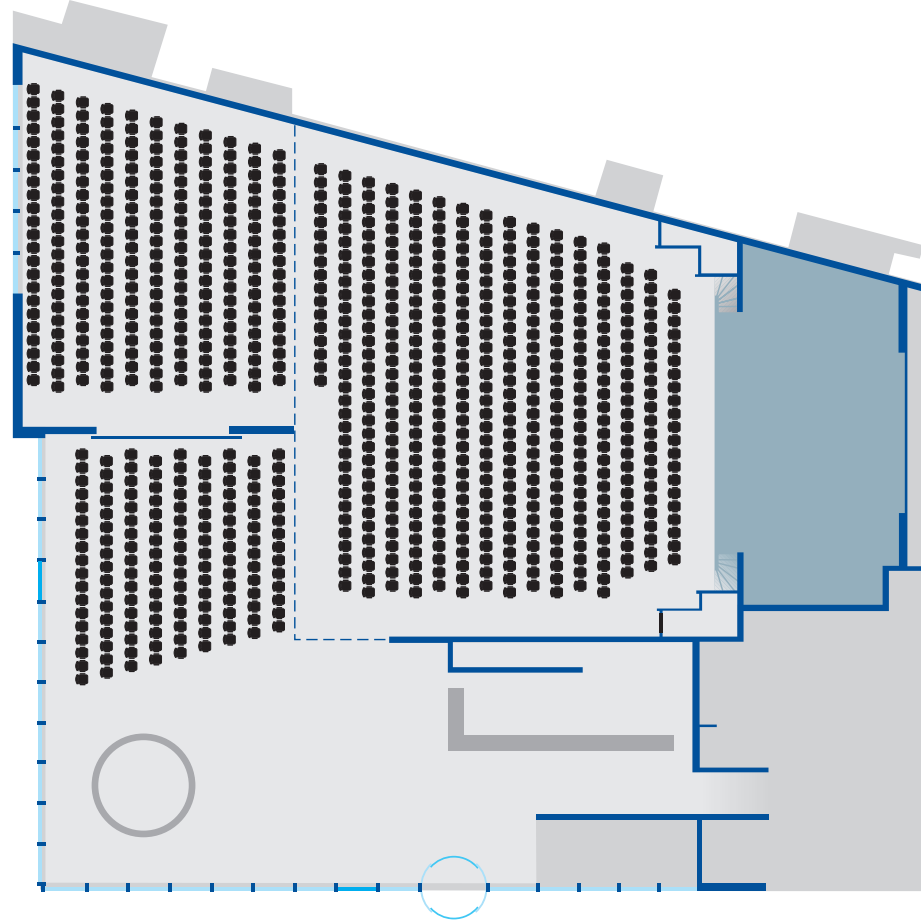

### Reihenbestuhlung

Großer Saal  
438 Plätze

Lutz de Bré Saal  
228 Plätze

Foyer  
142 Plätze

Gesamt  
808 Plätze

### Betischung

Großer Saal  
256 Plätze  
(mit Tanzfläche)  
328 Plätze  
(ohne Tanzfläche)

Lutz de Bré Saal  
170 Plätze

Foyer  
144 Plätze

Gesamt  
570 Plätze  
(mit Tanzfläche)  
642 Plätze  
(ohne Tanzfläche)

### Seminarbetischung

Großer Saal  
148 Plätze

Lutz de Bré Saal  
71 Plätze

Gesamt  
219 Plätze + Referenten-  
plätze auf der Bühne

**Reihenbestuhlung**

- Raum Soisy  
100 Plätze +  
Referentenplatz
- Raum Roßwein  
39 Plätze +  
Referentenplatz
- Raum Erzin  
30 Plätze +  
Referentenplatz
- Raum Újhartyán  
20 Plätze +  
Referentenplatz